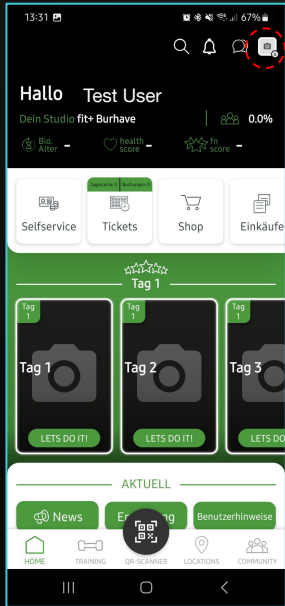

Wellpass Mitglieder Registrierung

fit+

Menü öffnen