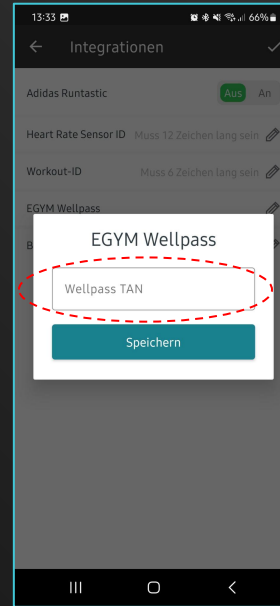

**03**

Daten verknüpfen

Das Wellpass Mitglied verknüpft seine Mitgliedschaft über den Verifizierungs-Tan mit seinem Profil in der fit+ App.

**04**

Check-in

Vor Ort erhält das Wellpass Mitglied Zugang zur Einrichtung per QR-Code Scan am Eingang des Studios. Der Check-in wird automatisch zu Wellpass übermittelt.

# Wellpass Mitglieder Registrierung

fit+

Menü öffnen

Integrationen öffnen

WP wählen

TAN eingeben

TAN speichern

# Wellpass Mitglieder Registrierung

fit+

Scanner öffnen

Check-in erledigt