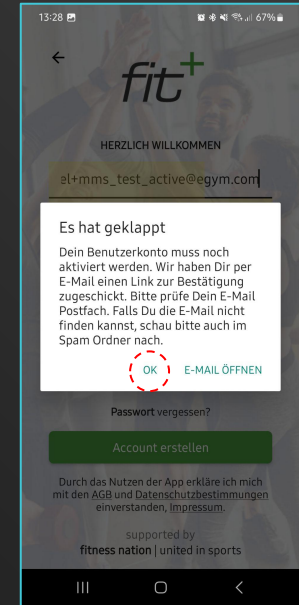

Account erstellt