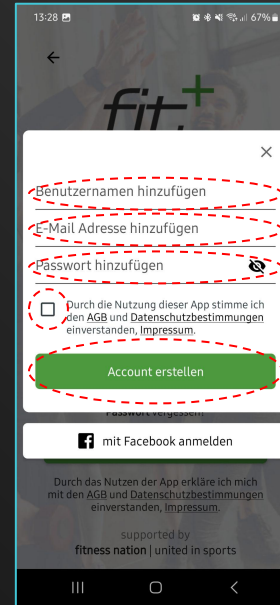

Daten angeben