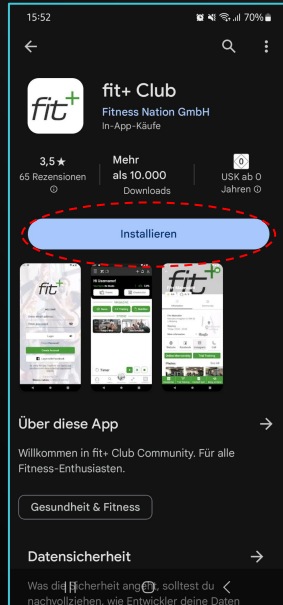

# Wellpass Mitglieder Registrierung

fit+

**01**

Studio finden

Das Wellpass Mitglied öffnet die Wellpass App und sucht in der Studiosuche nach potentiellen fit+ Trainingseinrichtungen.

**02**

Registrierung

Das Wellpass Mitglied lädt die fit+ Club App herunter und führt eine Registrierung mit seinen persönlichen Daten durch.

**03**

Daten verknüpfen

Das Wellpass Mitglied verknüpft seine Mitgliedschaft über den Verifizierungs-Tan mit seinem Profil in der fit+ App.

**04**

Check-in

Vor Ort erhält das Wellpass Mitglied Zugang zur Einrichtung per QR-Code Scan am Eingang des Studios. Der Check-in wird automatisch zu Wellpass übermittelt.

# Wellpass Mitglieder Registrierung

fit+

## App laden