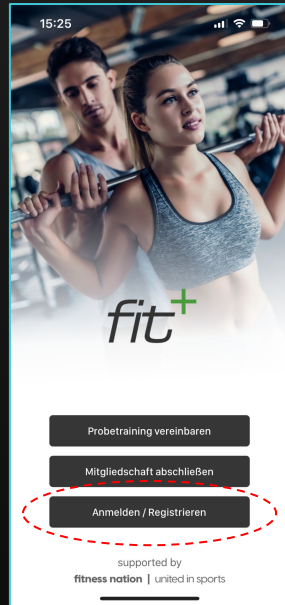

Registrieren