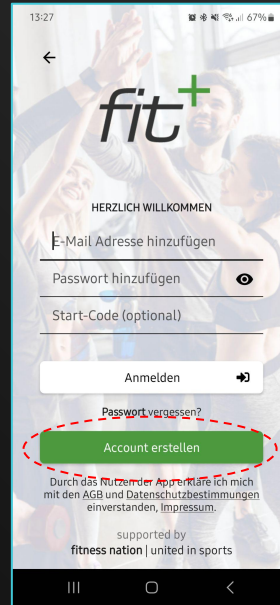

Account erstellen