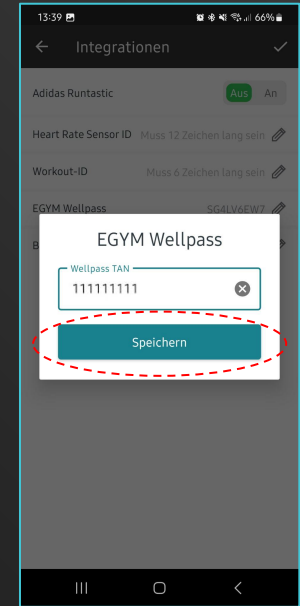

**03**

Daten verknüpfen

Das Wellpass Mitglied verknüpft seine Mitgliedschaft über den Verifizierungs-Tan mit seinem Profil in der fit+ App.

**04**

Check-in

Vor Ort erhält das Wellpass Mitglied Zugang zur Einrichtung per QR-Code Scan am Eingang des Studios. Der Check-in wird automatisch zu Wellpass übermittelt.

# Wellpass Mitglieder Registrierung

fit+

Menü öffnen

Integrationen öffnen

WP wählen

TAN eingeben

TAN speichern

# Wellpass Mitglieder Registrierung

fit+

Scanner öffnen

Check-in erledigt