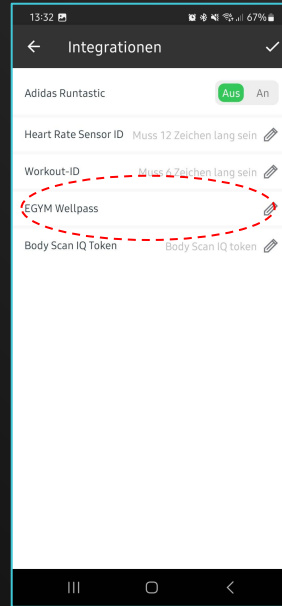

# Wellpass Mitglieder Registrierung

fit+

Menü öffnen

Integrationen öffnen

WP wählen

TAN eingeben

TAN speichern

# Wellpass Mitglieder Registrierung

fit+

Scanner öffnen

Check-in erledigt