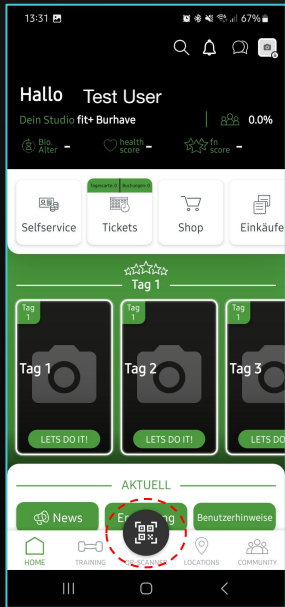

**03**

Daten verknüpfen

Das Wellpass Mitglied verknüpft seine Mitgliedschaft über den Verifizierungs-Tan mit seinem Profil in der fit+ App.

**04**

Check-in

Vor Ort erhält das Wellpass Mitglied Zugang zur Einrichtung per QR-Code Scan am Eingang des Studios. Der Check-in wird automatisch zu Wellpass übermittelt.

# Wellpass Mitglieder Registrierung

fit+

Menü öffnen

Integrationen öffnen

WP wählen

TAN eingeben

TAN speichern

# Wellpass Mitglieder Registrierung

fit+

Scanner öffnen

Check-in erledigt